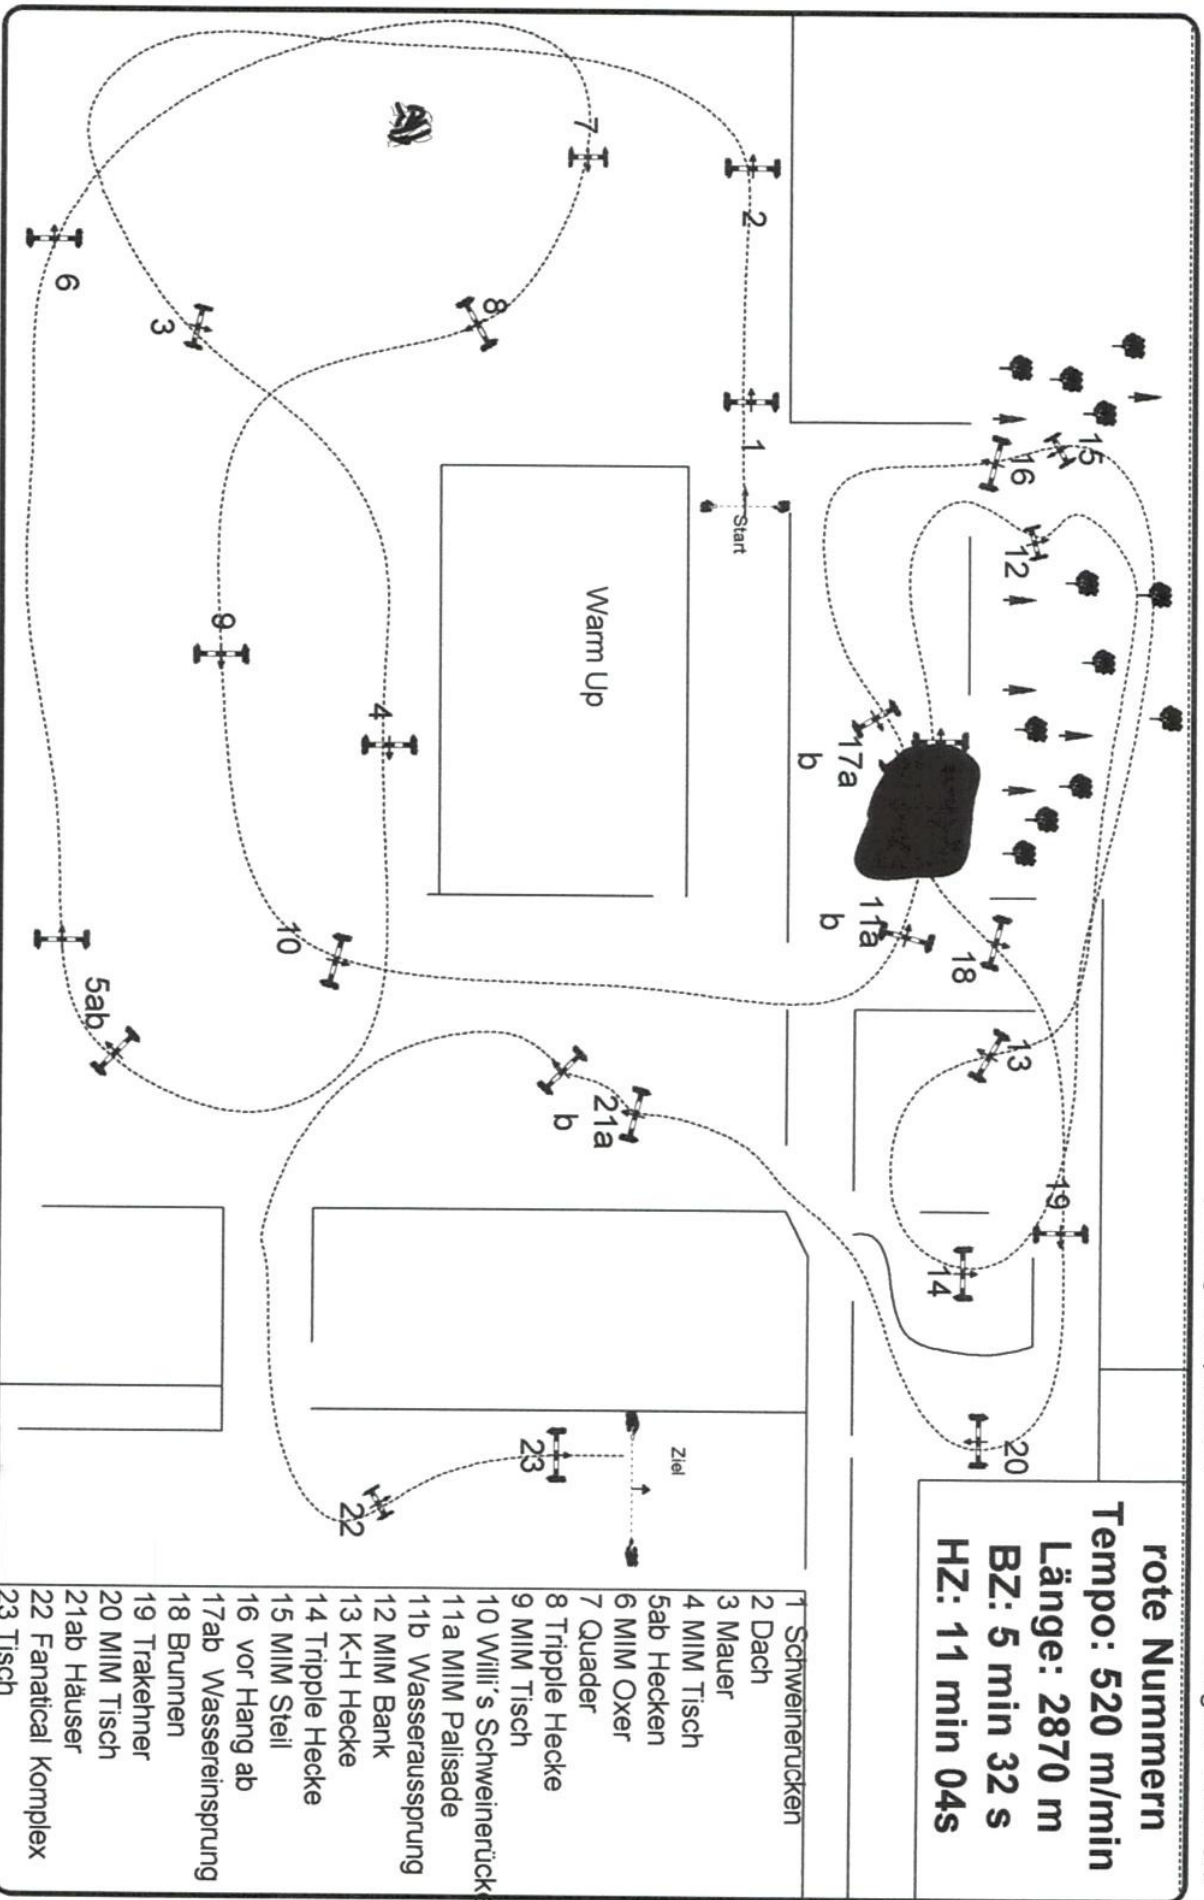

Kamp-Lintfort

Prüfung Nr.: 1

Geba Cup

Klasse: Gelände L* Sonntag, 7. April 2024

Beginn: 11:45 Uhr

rote Nummern
Tempo: 520 m/min
Länge: 2870 m
BZ: 5 min 32 s
HZ: 11 min 04s

- 1 Schweinerücken
- 2 Dach
- 3 Mauer
- 4 MIM Tisch
- 5ab Hecken
- 6 MIM Oxer
- 7 Quader
- 8 Tripple Hecke
- 9 MIM Tisch
- 10 Willi's Schweinerücken
- 11a MIM Palisade
- 11b Wasseraussprung
- 12 MIM Bank
- 13 K-H Hecke
- 14 Tripple Hecke
- 15 MIM Steil
- 16 vor Hang ab
- 17ab Wassereinsprung
- 18 Brunnen
- 19 Trakehner
- 20 MIM Tisch
- 21ab Häuser
- 22 Fanatical Komplex
- 23 Tisch

Reitplatz